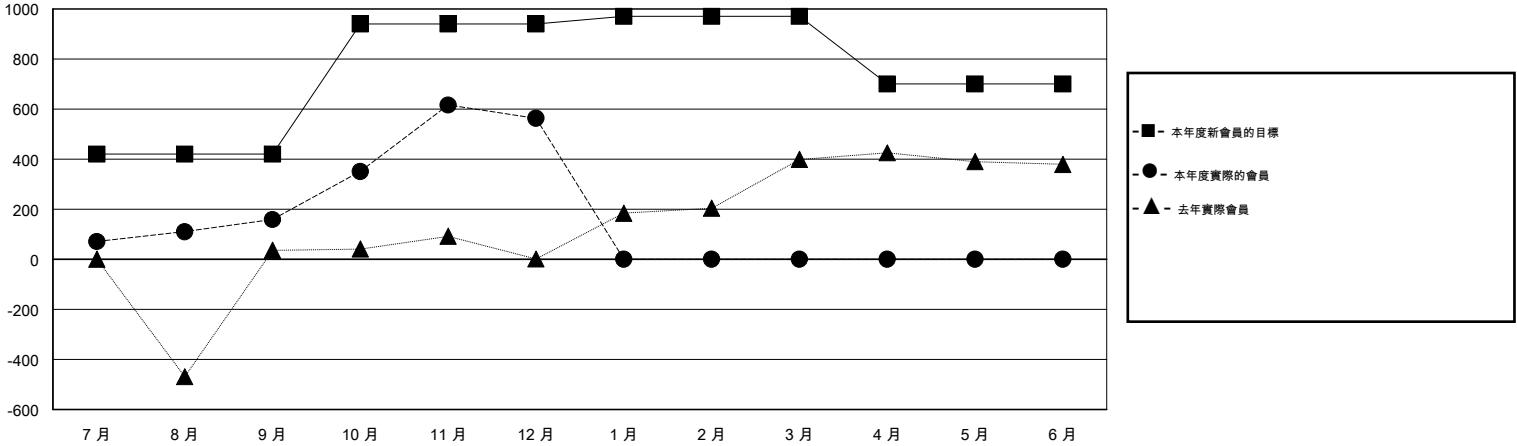

目標和實際會員累積

已取消的分會: 4	64 CLUBS OF 94 增添1位或以上的新會員	性別分佈
放棄的會員	點擊這裡取得健康評估資料	男 1,905 (61.37%)
過世 0		女 1,199 (38.63%)
分會已取消 0	家庭單位會員 390	戶長 151
其他 181	非戶長 239	
總計 181