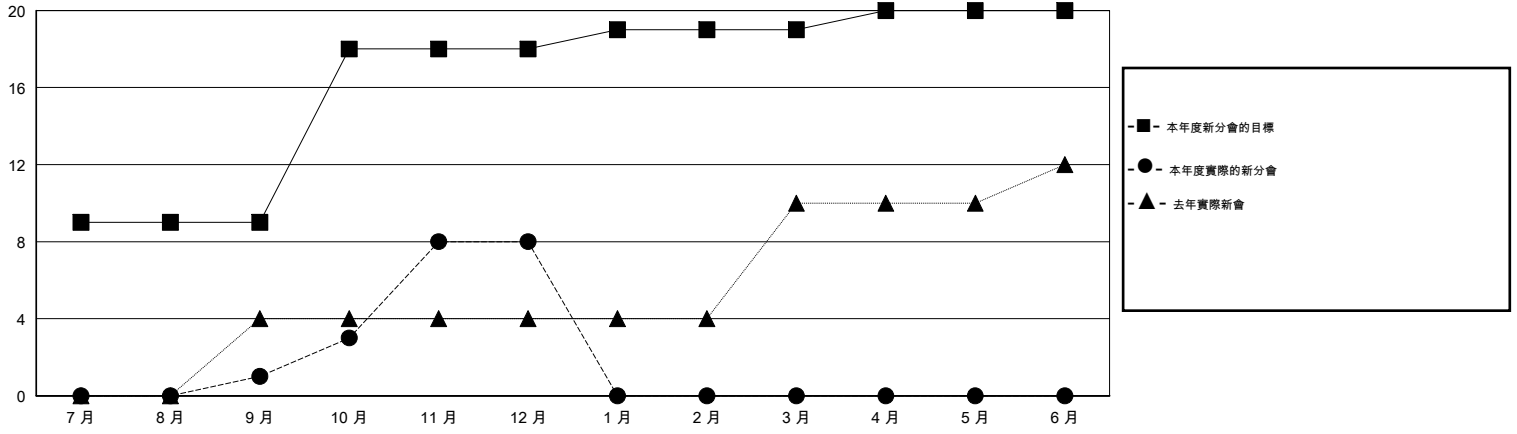

MONTHLY MEMBERSHIP PROGRESS REPORT

District 382

Results as of: 12/31/2014

GMT: WUSHUN XU

地點 CHINA

GMT憲章區 5

分會				
成果 2014-2015				
季	新分會目標	新會	會員流失的分會	淨增/減
7月/8月/9月	9	1	2	-1
10月/11月/12月	9	7	2	5
1月/2月/3月	1	0	0	0
4月/5月/6月	1	0	0	0

位會員@每位須繳				
成果 2014-2015				
季	新會員目標	增加的授證/新會員	退會人數	淨增/減
7月/8月/9月	420	200	41	159
10月/11月/12月	520	544	140	404
1月/2月/3月	30	0	0	0
4月/5月/6月	-270	0	0	0

目標與實際新會累積